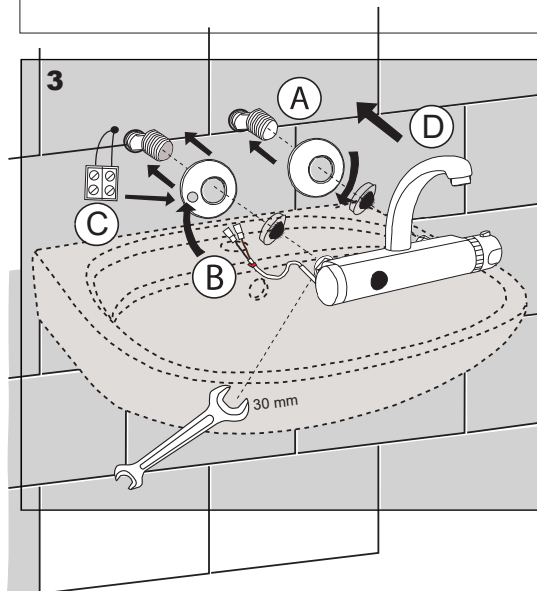

Aanbevolen accessoires

SLZ 01Y	power supply unit 24V DC voor max. 6 wastafelkranen
SLZ 01Z	power supply unit 24V DC voor max. 12 wastafelkranen
SLZ 03	power supply unit 24V DC voor max. 15 wastafelkranen
SLD 03	universele afstandsbediening

Specifikace dodávky, Leveringsomvang

SLU 25

Bestel nr. 03250

SLU 25K

Bestel nr. 13257

Instalace, Installatie

Servis

- vzhledem k možnosti zanesení ventilu nečistotami z vody je doporučeno provést 1x ročně kontrolu sítka elektromagnetického ventilu, dotažení šroubových spojů a dosedacích ploch konektorů
- veškeré nerezové díly je možné čistit pouze vodou, mýdlem a měkkým hadrem, v žádném případě není možné použít agresivní a abrazivní čisticí prostředky
- po vybalení výrobku je nutné s obalem postupovat podle zákona o obalech
- výrobce ujišťuje, že na výrobek je vydáno prohlášení o shodě v souladu se zákonem č. 22/1997 Sb.

Service

- het wordt aanbevolen om minimaal 1 x per jaar de bewegende delen van de kleppen te controleren en indien nodig schoon te maken. Ook is het verstandig om aansluiting en schroeven te controleren of deze nog vast zitten.
- alle RVS onderdelen moeten alleen met water, zeep en een zachte doek worden schoongemaakt. In elk geval is het niet toegestaan om agressieve en schurende middelen te gebruiken.
- het is verplicht om de wet in acht te nemen betreffende het omgaan met verpakkingsmateriaal.
- de producten worden geleverd met een verklaring van overeenstemming met 73/023/EEC en 89/336/EEC.