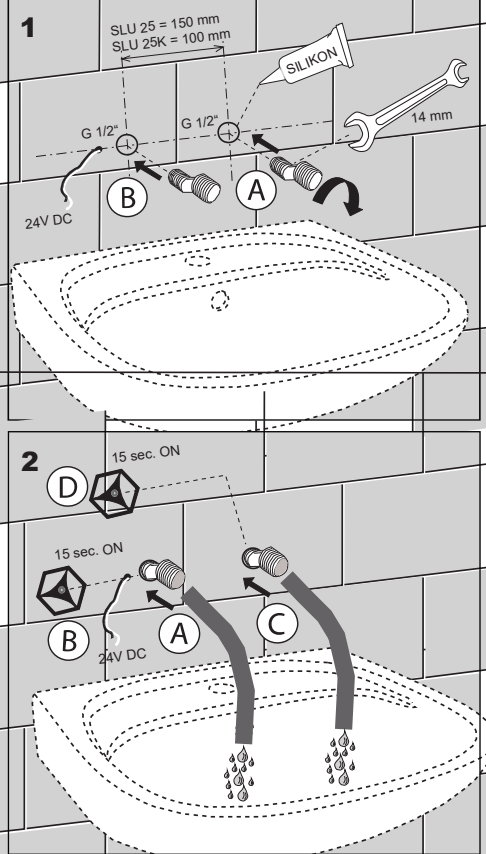

Specifikace dodávky, Leveringsomvang

SLU 25

Bestel nr. 03250

SLU 25K

Bestel nr. 13257

Instalace, Installatie

Servis

- vzhledem k možnosti zanesení ventilu nečistotami z vody je doporučeno provést 1x ročně kontrolu sítka elektromagnetického ventilu, dotažení šroubových spojů a dosedacích ploch konektorů
- veškeré nerezové díly je možné čistit pouze vodou, mýdlem a měkkým hadrem, v žádném případě není možné použít agresivní a abrazivní čisticí prostředky
- po vybalení výrobku je nutné s obalem postupovat podle zákona o obalech
- výrobce ujišťuje, že na výrobek je vydáno prohlášení o shodě v souladu se zákonem č. 22/1997 Sb.