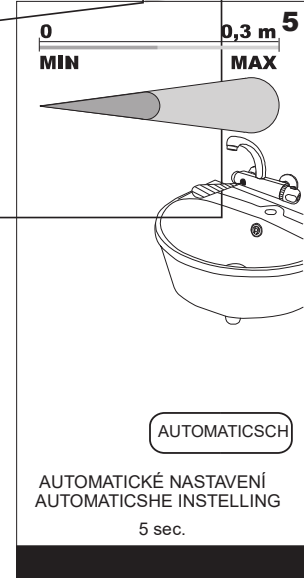

Specifikace dodávky, Leveringsomvang

SLU 25

Bestel nr. 03250

SLU 25K

Bestel nr. 13257

Instalace, Installatie

Servis

- vzhledem k možnosti zanesení ventilu nečistotami z vody je doporučeno provést 1x ročně kontrolu sítka elektromagnetického ventilu, dotažení šroubových spojů a dosedacích ploch konektorů
- veškeré nerezové díly je možné čistit pouze vodou, mýdlem a měkkým hadrem, v žádném případě není možné použít agresivní a abrazivní čisticí prostředky
- po vybalení výrobku je nutné s obalem postupovat podle zákona o obalech
- výrobce ujišťuje, že na výrobek je vydáno prohlášení o shodě v souladu se zákonem č. 22/1997 Sb.