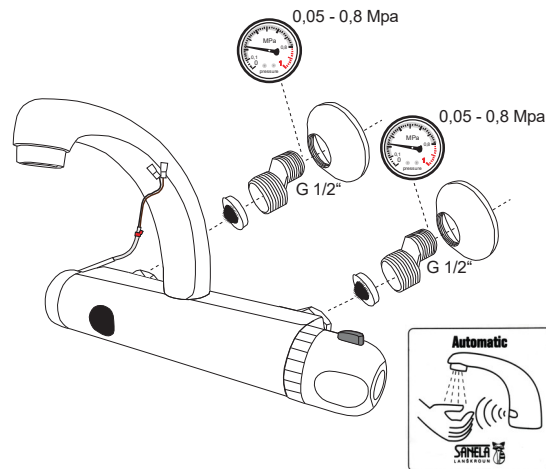

Aanbevolen accessoires

SLZ 01Y	power supply unit 24V DC voor max. 6 wastafelkranen
SLZ 01Z	power supply unit 24V DC voor max. 12 wastafelkranen
SLZ 03	power supply unit 24V DC voor max. 15 wastafelkranen
SLD 03	universele afstandsbediening

Specifikace dodávky, Leveringsomvang

SLU 25

Bestel nr. 03250

SLU 25K

Bestel nr. 13257

Instalace, Installatie

Servis

- vzhledem k možnosti zanesení ventilu nečistotami z vody je doporučeno provést 1x ročně kontrolu sítka elektromagnetického ventilu, dotažení šroubových spojů a dosedacích ploch konektorů
- veškeré nerezové díly je možné čistit pouze vodou, mýdlem a měkkým hadrem, v žádném případě není možné použít agresivní a abrazivní čisticí prostředky
- po vybalení výrobku je nutné s obalem postupovat podle zákona o obalech
- výrobce ujišťuje, že na výrobek je vydáno prohlášení o shodě v souladu se zákonem č. 22/1997 Sb.