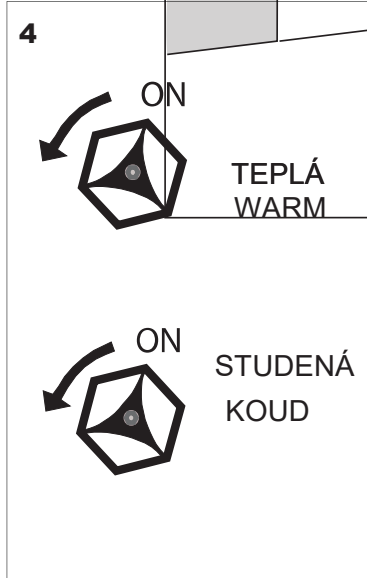

Specifikace dodávky, Leveringsomvang

SLU 25

Bestel nr. 03250

SLU 25K

Bestel nr. 13257

Instalace, Installatie

Servis

- vzhledem k možnosti zanesení ventilu nečistotami z vody je doporučeno provést 1x ročně kontrolu sítka elektromagnetického ventilu, dotažení šroubových spojů a dosedacích ploch konektorů
- veškeré nerezové díly je možné čistit pouze vodou, mýdlem a měkkým hadrem, v žádném případě není možné použít agresivní a abrazivní čisticí prostředky
- po vybalení výrobku je nutné s obalem postupovat podle zákona o obalech
- výrobce ujišťuje, že na výrobek je vydáno prohlášení o shodě v souladu se zákonem č. 22/1997 Sb.